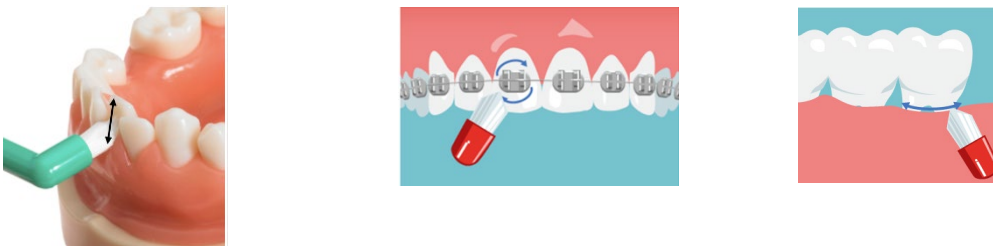

### 特長

1) ヘッドの形状：先に行くほど、細くなる三角形型をしています。

奥歯までキレイに磨きやすくなっています。

2) 柄の形状ですが、日本で売られている物より幅も太く厚みもあります。お年寄りやお子さんにも持ちやすく、**軽い力でブラシが歯にフィット**するように設計されています。

### 歯ブラシの特徴

- テペ独自の特殊製法により、歯と歯肉に優しいラウンド加工が施されています
- 人間工学に基づいてデザインされた持ちやすいハンドル

3) ブラシの柔らかさ：日本で出回っている一般的な物より、かなり柔らかめになっていて、

**歯ぐき（歯肉）を傷つけない**ように設計されています。

## 小さいのに パワーある ワンタフト！

- 1) 生えかけの奥歯      2) いちばん奥の歯の後ろ      3) 歯と歯ぐきの境目

- 4) 歯並びが悪い部分      5) 矯正装置を取り付けた部分      6) 歯の根っこが露出した部分